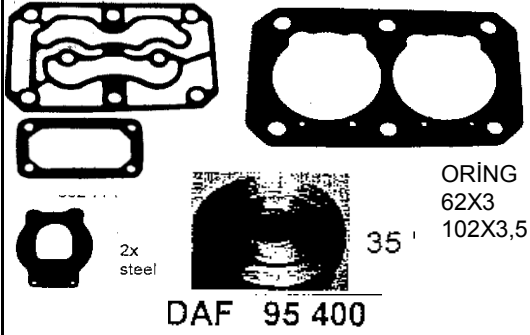

SPECIAL ÇEŞİTLERİMİZ

"Kalitede Öncü"

COMPRESSOR CONTALARI

DAF 95 400

ORING
62X3
102X3,5

2x
steel

35