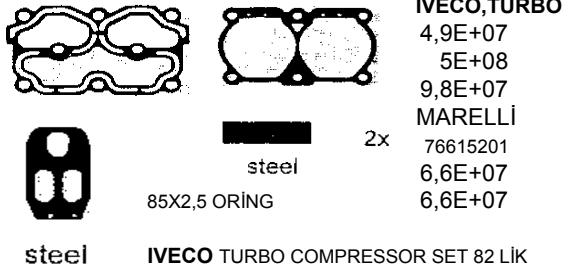

ORING
62X3
102X3,5

DAF 95 400

86X92X2 -2 ADET K.RİNG
38X42X2-2 ,,
22X38X14 ÇİFT YAYLI KECE

DEUTZ

DEUTZ/MAN 75 LİK

IVECO TURBO COMPRESSOR SET 82 LİK

IVECO,TURBO
4,9E+07
5E+08
9,8E+07
MARELLİ
76615201
6,6E+07
6,6E+07