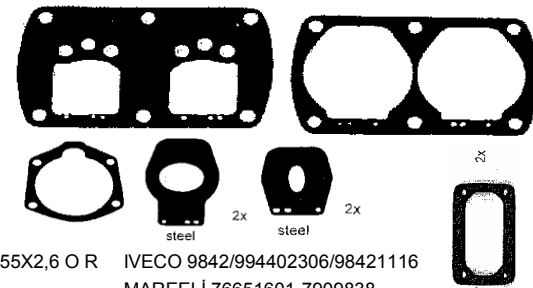

55X2,6 O R IVECO 9842/994402306/98421116
MAREELI 76651601-7909838

IVECO