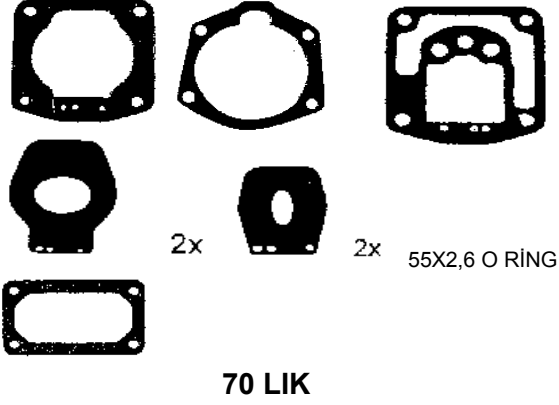

"Kalitede Öncü"

SPECIAL ÇEŞİTLERİMİZ

COMPRESSOR

CONTALARI

MODEL